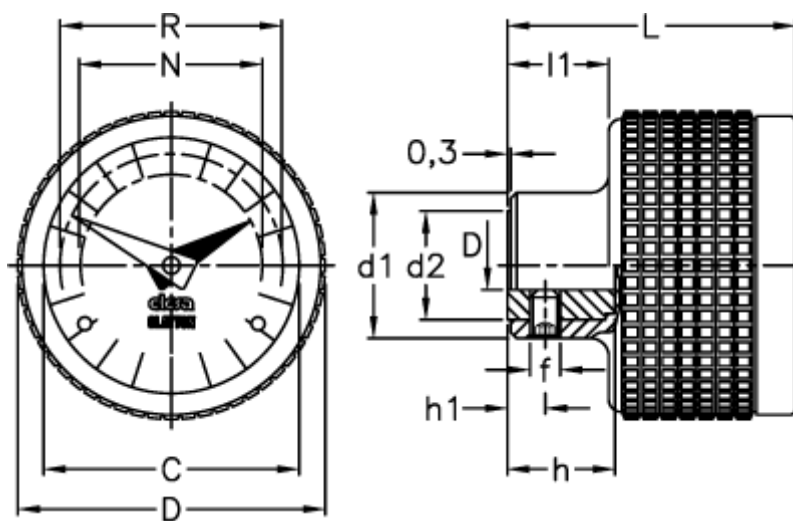

# Data Sheet

Article number: 2307057125

Description: Gravity indicator CE.57125  
MBT.70/GA12-0016-D

## Measures

C	= 60	L	= 52
D	= 70	l1	= 19.0
d1	= 28	N	= 44
d2	= 22	R	= 51
d H7	= 10		
f	= M5		
h	= 22		
h1	= 6		